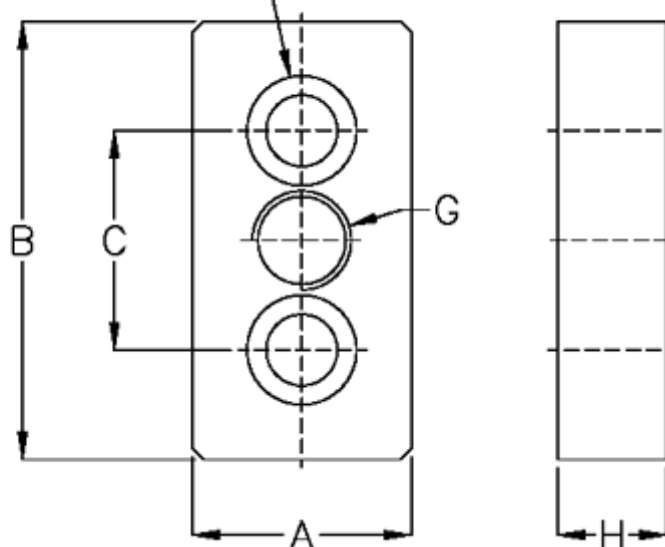

Varenummer: 0581420116
Beskrivelse: Hepco MCS fodplade 1-243-0116
Str 40x80

Mål

$\varnothing D$ (undersenk $\varnothing ExF$)

A	= 40
B	= 80
C	= 40
D	= 13.0
G	= M16
H	= 20
Vægt (kg)	= 0.50